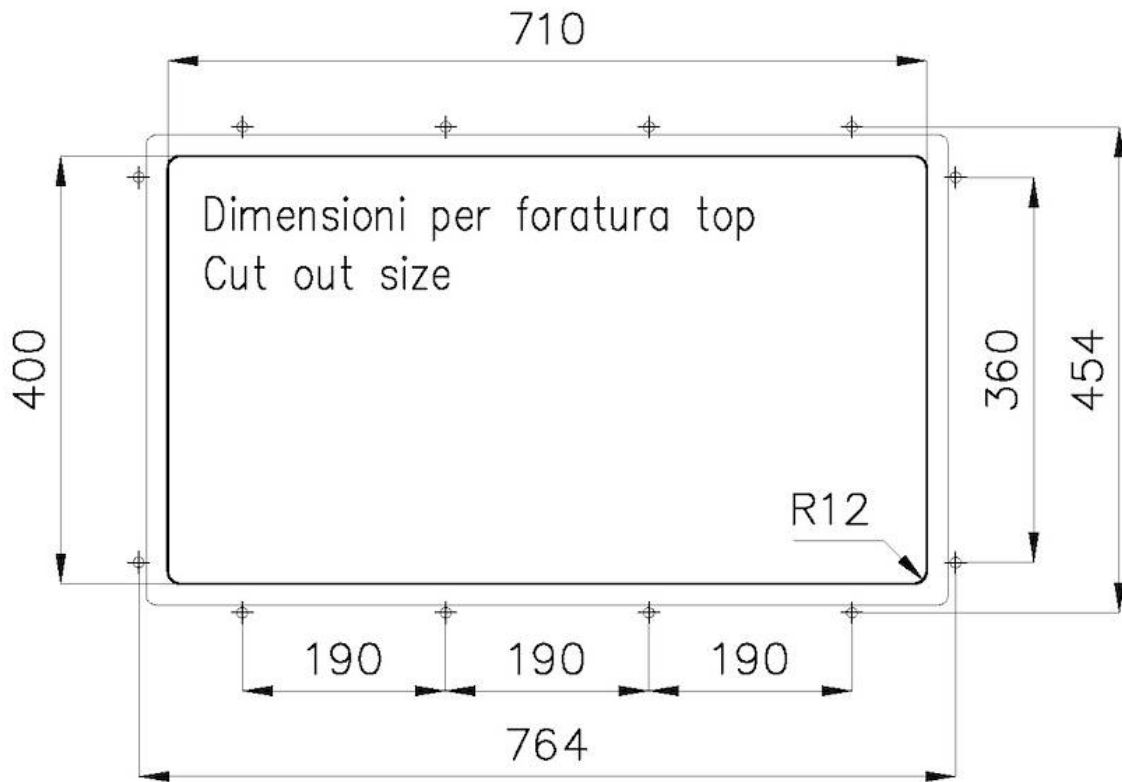

Dimensioni 750 x 440 mm

Misura vasca 710 x 400 mm

Larghezza 75 cm

Foro incasso Vedi scheda tecnica

Numero vasche 1 vasca

Dotazioni standard Ganci di fissaggio, piletta, troppo-pieno e sifone, Imballo in scatola

Gocciolatoio No

Fori Mixer Nessun foro di serie

Piletta Piletta SPACE 3,5"

DATI TECNICI

8100 617
POSIZIONATA A FILO VASCA / EDGE POSITIONING

8100 617
POSIZIONATA SUL FONDO / BOTTOM POSITIONING

GALLERIA FOTOGRAFICA