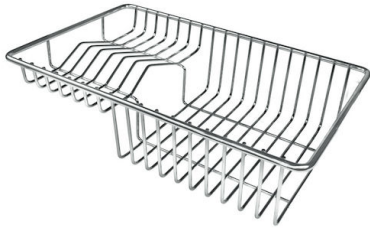

VASCA A RAGGIO STRETTO

Vasche con forme squadrate dal design moderno e con aumentata capienza. Per un'estetica minimal coniugata con la massima praticità.

VASCA PROFONDA

Vasche che raggiungono una profondità importante, oltre i 20 cm, grazie alla evoluta tecnologia produttiva, che offrono grande capienza e praticità in tutte le operazioni di lavaggio.

Dimensioni 750 x 440 mm

Misura vasca 710 x 400 mm

Larghezza 75 cm

Foro incasso Vedi scheda tecnica

Numero vasche 1 vasca

Dotazioni standard Ganci di fissaggio, piletta, troppo-pieno e sifone, Imballo in scatola

Gocciolatoio No

Fori Mixer Nessun foro di serie

Piletta Piletta SPACE 3,5"

DATI TECNICI

8100 617
POSIZIONATA A FILO VASCA / EDGE POSITIONING

8100 617
POSIZIONATA SUL FONDO / BOTTOM POSITIONING

GALLERIA FOTOGRAFICA

IN DOTAZIONE

Griglia Black
8100 617

ACCESSORI OPZIONALI

Cestello portapiatti inox

8100 303

* solo in abbinamento con l'accessorio
8644 101

Cestello portapiatti inox

8100 201