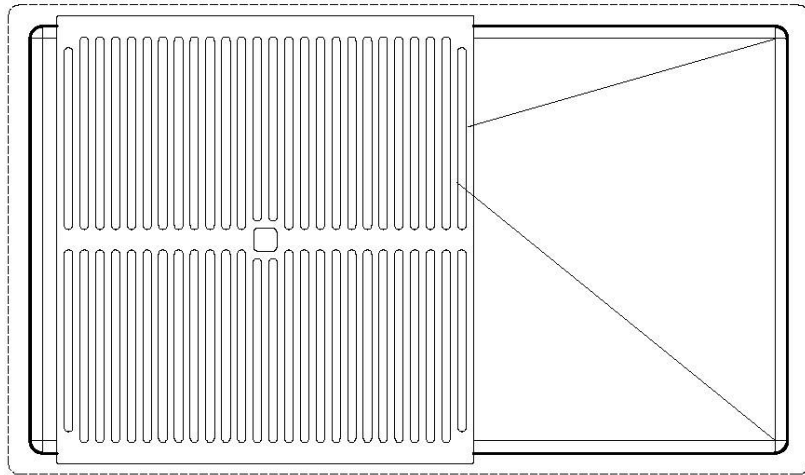

LAVELLI DI SPESSORE

Acciaio spesso 1 mm. Uno spessore importante che garantisce la massima robustezza per lavelli che non conoscono i segni del tempo.

TROPPO PIENO PERIMETRALE

Il troppo/pieno è una sicurezza sempre presente sui lavelli Foster che impedisce il traboccare dell'acqua dalla vasca in caso di dimenticanze. La soluzione a scarico perimetrale migliora l'estetica grazie alla forma squadrata ed essenziale.

VASCA A RAGGIO STRETTO

Vasche con forme squadrate dal design moderno e con aumentata capienza. Per un'estetica minimal coniugata con la massima praticità.

VASCA PROFONDA

Vasche che raggiungono una profondità importante, oltre i 20 cm, grazie alla evoluta tecnologia produttiva, che offrono grande capienza e praticità in tutte le operazioni di lavaggio.

Dimensioni 750 x 440 mm

Misura vasca 710 x 400 mm

Larghezza 75 cm

Foro incasso Vedi scheda tecnica

Numero vasche 1 vasca

Dotazioni standard Ganci di fissaggio, piletta, troppo-pieno e sifone, Imballo in scatola

Gocciolatoio No

Fori Mixer Nessun foro di serie

Piletta Piletta SPACE 3,5"

DATI TECNICI

8100 617
POSIZIONATA A FILO VASCA / EDGE POSITIONING

8100 617
POSIZIONATA SUL FONDO / BOTTOM POSITIONING

GALLERIA FOTOGRAFICA