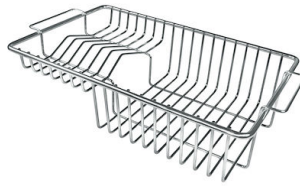

VASCA A RAGGIO STRETTO

Vasche con forme squadrate dal design moderno e con aumentata capienza. Per un'estetica minimal coniugata con la massima praticità.

VASCA PROFONDA

Vasche che raggiungono una profondità importante, oltre i 20 cm, grazie alla evoluta tecnologia produttiva, che offrono grande capienza e praticità in tutte le operazioni di lavaggio.

Gocciolatoio No

Fori Mixer Nessun foro di serie

Piletta Piletta SPACE 3,5"

DATI TECNICI

8100 617
POSIZIONATA A FILO VASCA / EDGE POSITIONING

8100 617
POSIZIONATA SUL FONDO / BOTTOM POSITIONING

GALLERIA FOTOGRAFICA

IN DOTAZIONE

Griglia Black
8100 617

ACCESSORI OPZIONALI

Cestello portapiatti inox

8100 303

* solo in abbinamento con l'accessorio
8644 101

Cestello portapiatti inox

8100 201

**Kit grattugia con supporto per
anello e vassoio di raccolta alimenti**

8159 101

* solo in abbinamento con l'accessorio
8644 101

Tagliere in cristallo

8631 300

Tagliere in HPDE

8657 001

Tagliere Twin in HDPE