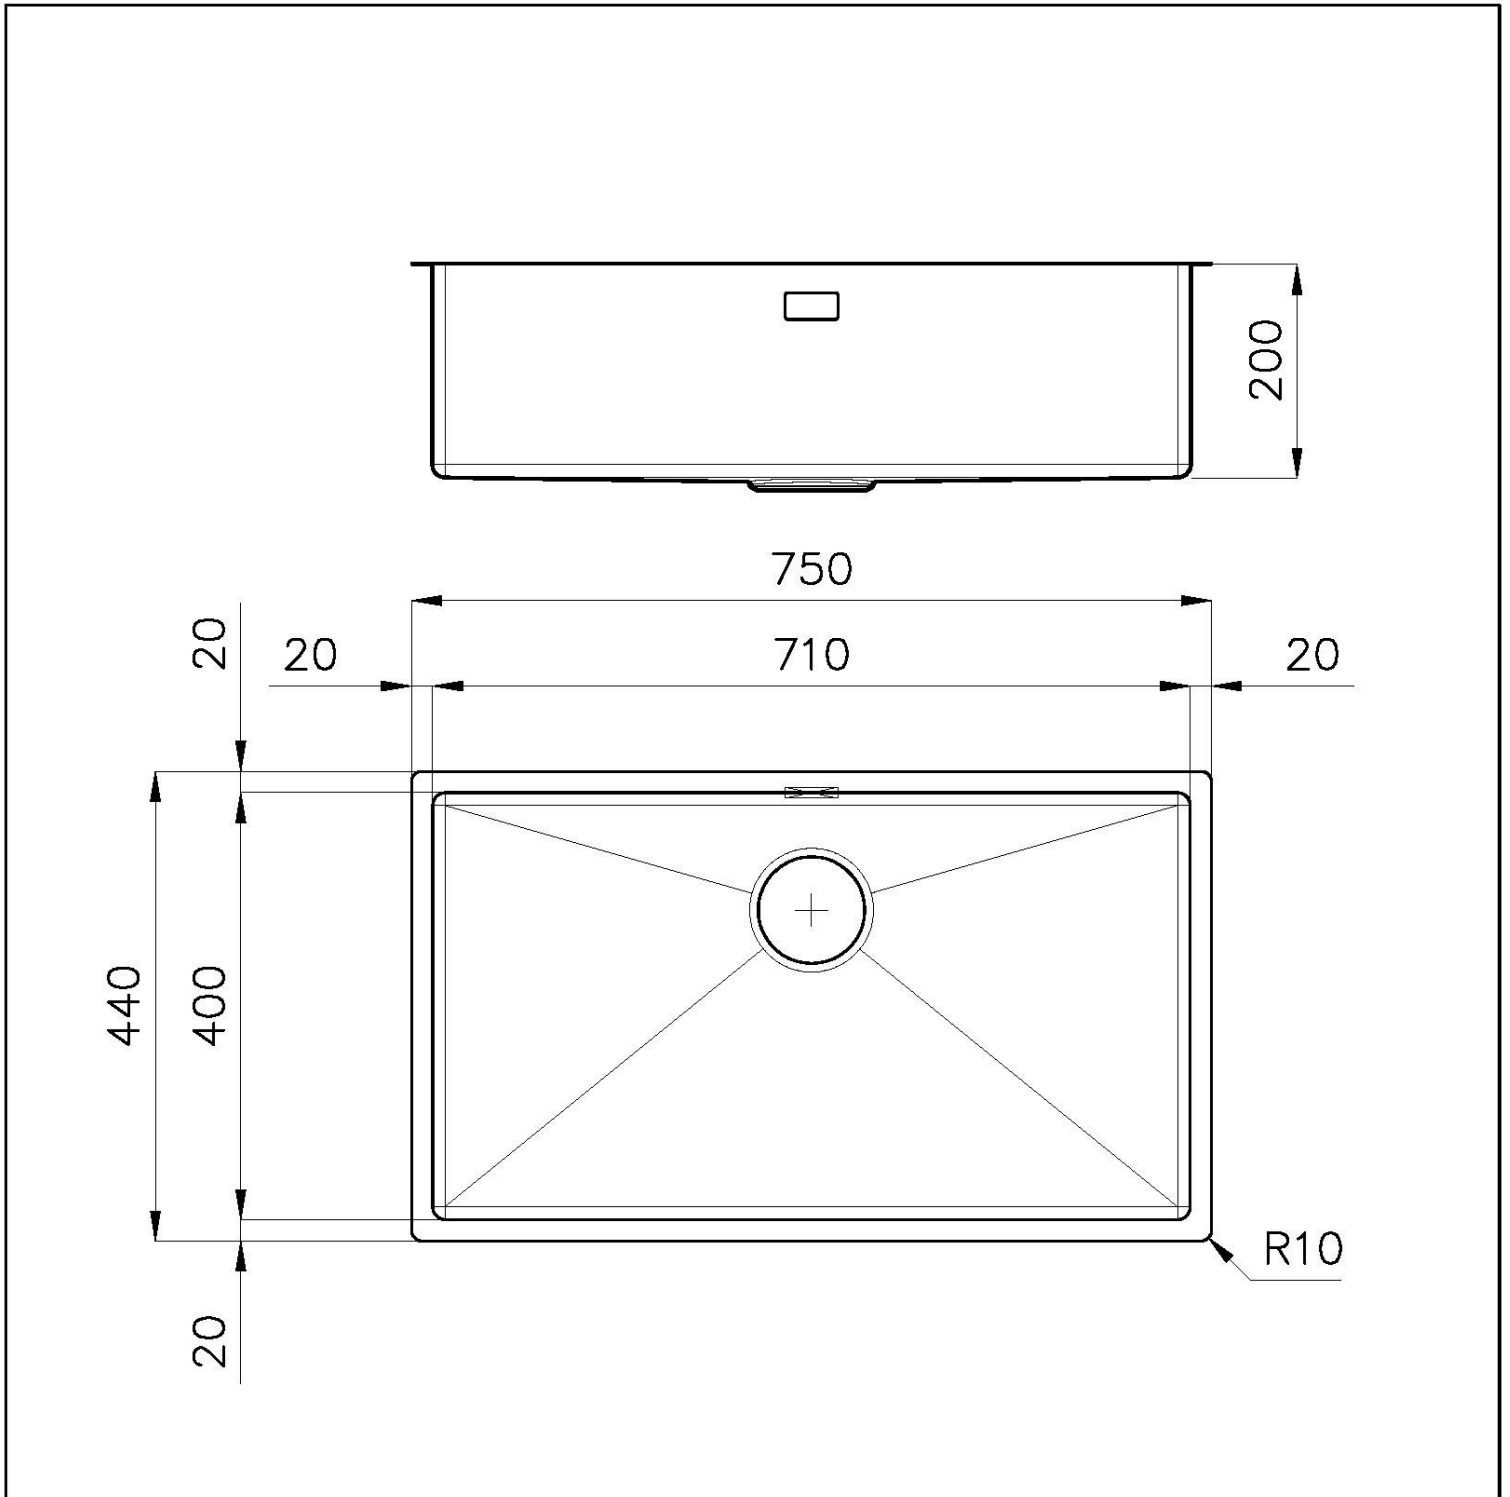

Dimensioni 750 x 440 mm

Misura vasca 710 x 400 mm

Larghezza 75 cm

Foro incasso Vedi scheda tecnica

Numero vasche 1 vasca

Dotazioni standard Ganci di fissaggio, piletta, troppo-pieno e sifone, Imballo in scatola

Gocciolatoio No

Fori Mixer Nessun foro di serie

Piletta Piletta SPACE 3,5"

DATI TECNICI

8100 617
POSIZIONATA A FILO VASCA / EDGE POSITIONING

8100 617
POSIZIONATA SUL FONDO / BOTTOM POSITIONING

GALLERIA FOTOGRAFICA