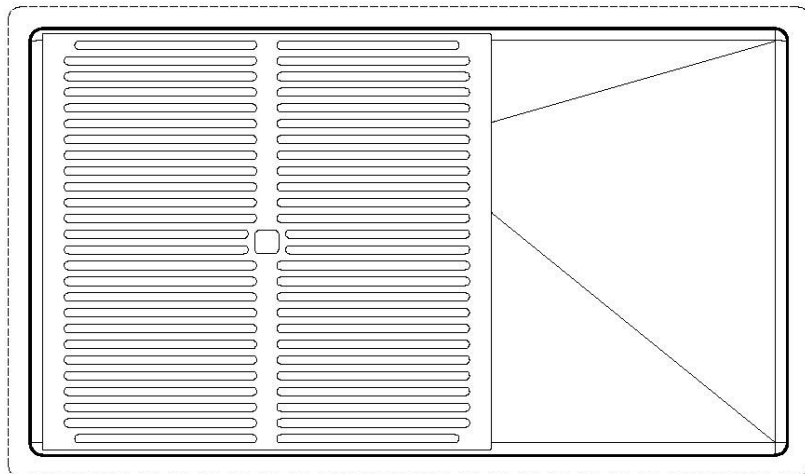

VASCA A RAGGIO STRETTO

Vasche con forme squadrate dal design moderno e con aumentata capienza. Per un'estetica minimal coniugata con la massima praticità.

VASCA PROFONDA

Vasche che raggiungono una profondità importante, oltre i 20 cm, grazie alla evoluta tecnologia produttiva, che offrono grande capienza e praticità in tutte le operazioni di lavaggio.

Dimensioni 750 x 440 mm

Misura vasca 710 x 400 mm

Larghezza 75 cm

Foro incasso Vedi scheda tecnica

Numero vasche 1 vasca

Dotazioni standard Ganci di fissaggio, piletta, troppo-pieno e sifone, Imballo in scatola

Gocciolatoio No

Fori Mixer Nessun foro di serie

Piletta Piletta SPACE 3,5"

DATI TECNICI

8100 617
POSIZIONATA A FILO VASCA / EDGE POSITIONING

8100 617
POSIZIONATA SUL FONDO / BOTTOM POSITIONING

GALLERIA FOTOGRAFICA

IN DOTAZIONE

Griglia Black
8100 617

ACCESSORI OPZIONALI

Cestello portapiatti inox

8100 303

* solo in abbinamento con l'accessorio
8644 101

Cestello portapiatti inox

8100 201