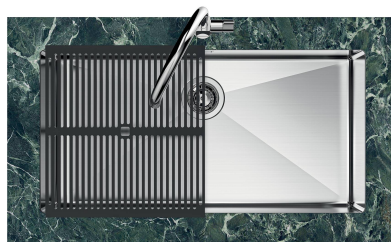

Lavello Quadra R12

Lavelli in acciaio inox

Codice: 1717 850

CARATTERISTICHE

FONDO DIAMANTATO

Lo scolo dell'acqua sul fondo della vasca è una caratteristica importante, sempre curata nelle soluzioni Foster. Nei modelli squadrati a fondo piatto lo scolo è garantito dall'elegante diamantatura che facilita il defluire dell'acqua.

VASCA A RAGGIO STRETTO

Vasche con forme squadrate dal design moderno e con aumentata capienza. Per un'estetica minimal coniugata con la massima praticità.

VASCA PROFONDA

Vasche che raggiungono una profondità importante, oltre i 20 cm, grazie alla evoluta tecnologia produttiva, che offrono grande capienza e praticità in tutte le operazioni di lavaggio.

Dimensioni 750 x 440 mm

Misura vasca 710 x 400 mm

Larghezza 75 cm

Foro incasso Vedi scheda tecnica

Numero vasche 1 vasca

Dotazioni standard Ganci di fissaggio, piletta, troppo-pieno e sifone, Imballo in scatola

IN DOTAZIONE

Griglia Black
8100 617

ACCESSORI OPZIONALI

Cestello portapiatti inox

8100 303

* solo in abbinamento con l'accessorio
8644 101

Cestello portapiatti inox

8100 201